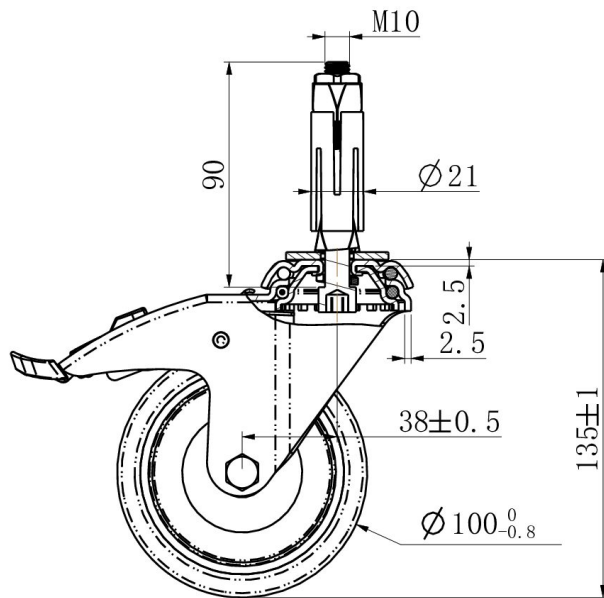

RATTAKOMPLEKT BAX15C0100P2T2B42

Toote SKU	BAX15C0100P2T2B42
Standardivastavus	DIN EN 12530
Seeria	P2T2
Kinnitamine	Poltkinnitusega
Pidur ja suund	tagapiduriga
Ratta materjal	ratta keskosa polüpropüleen (PP)
Protektor	turvis termoplastiline kumm
Temperatuurivahemik	-20°C kuni +60°C
Ratta läbimõõt	100mm
Kandevõime	100kg
Kogukõrgus	135mm
Protektori laius	32mm
Ratta naba laius	36mm
Nihe	37mm
Kinnituspoldi ava läbimõõt	11mm
Pöörderaadius	132mm
Rattapoldi suurus	M8
Puksi läbimõõt	8mm
Rattalaager	kuullaager
Kummi kõvadus	95° Shore A

RATTAKOMPLEKT BAX15C0100P2T2B42

TD_BAX15C0100P2T2B42-EXR02124		
load capacity	100KG	