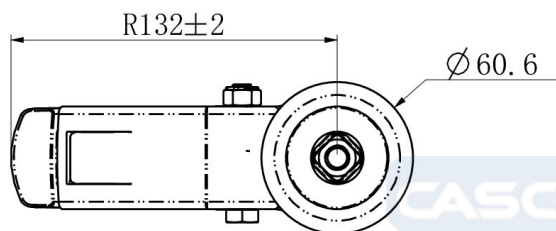

RATTAKOMPLEKT BAX15C0100P2T2B42

Toote SKU	BAX15C0100P2T2B42
Standardivastavus	DIN EN 12530
Seeria	P2T2
Kinnitamine	Poltkinnitusega
Pidur ja suund	tagapiduriga
Ratta materjal	ratta keskosa polüpropüleen (PP)
Protektor	turvis termoplastiline kumm
Temperatuurivahemik	-20°C kuni +60°C
Ratta läbimõõt	100mm
Kandevõime	100kg
Kogukõrgus	135mm
Protektori laius	32mm
Ratta naba laius	36mm
Nihe	37mm
Kinnituspoldi ava läbimõõt	11mm
Pöörderaadius	132mm
Rattapoldi suurus	M8
Puksi läbimõõt	8mm
Rattalaager	kuullaager
Kummi kõvadus	95° Shore A

RATTAKOMPLEKT BAX15C0100P2T2B42

TD_BAX15C0100P2T2B42-EXR02124		
load capacity	100KG	