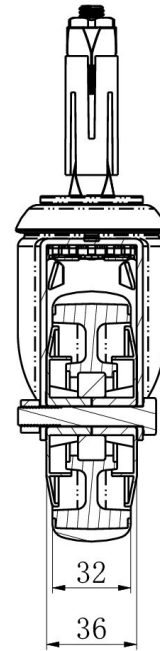

RATTAKOMPLEKT BAX15C0100P2T2B42

Toote SKU	BAX15C0100P2T2B42
Standardivastavus	DIN EN 12530
Seeria	P2T2
Kinnitamine	Poltkinnitusega
Pidur ja suund	tagapiduriga
Ratta materjal	ratta keskosa polüpropüleen (PP)
Protektor	turvis termoplastiline kumm
Temperatuurivahemik	-20°C kuni +60°C
Ratta läbimõõt	100mm
Kandevõime	100kg
Kogukõrgus	135mm
Protektori laius	32mm
Ratta naba laius	36mm
Nihe	37mm
Kinnituspoldi ava läbimõõt	11mm
Pöörderaadius	132mm
Rattapoldi suurus	M8
Puksi läbimõõt	8mm
Rattalaager	kuullaager
Kummi kõvadus	95° Shore A

RATTAKOMPLEKT BAX15C0100P2T2B42

TD_BAX15C0100P2T2B42-EXR02124		
load capacity	100KG	