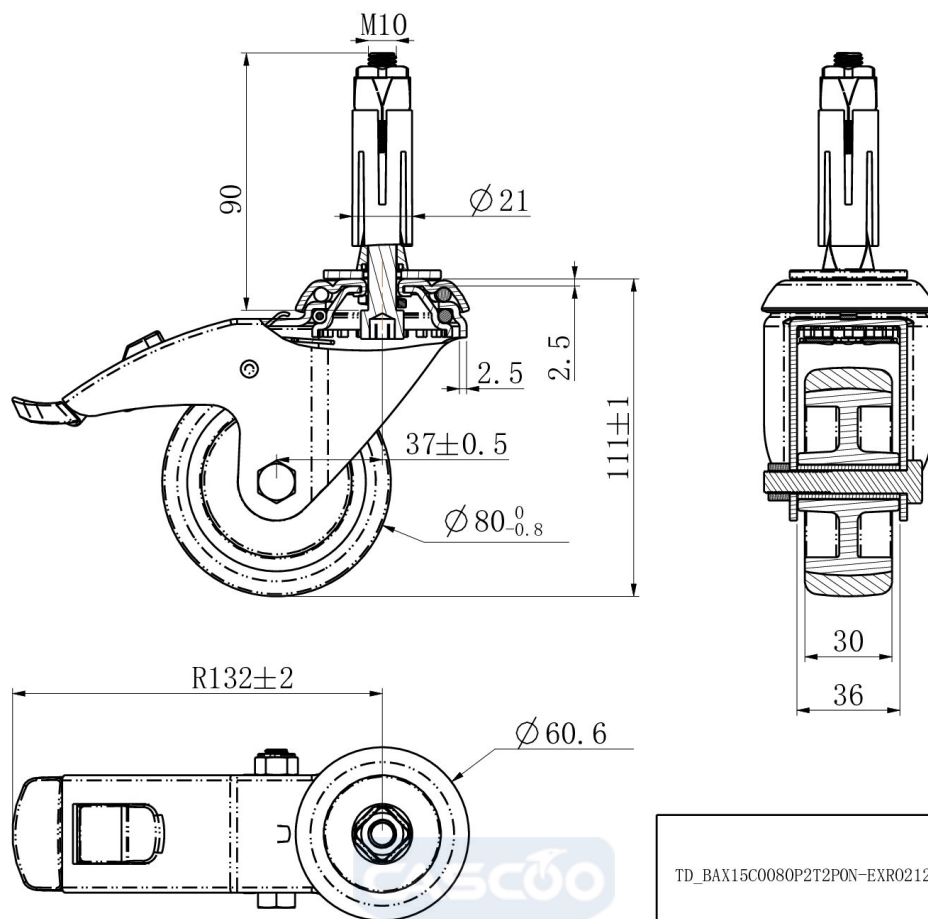

RATTAKOMPLEKT BAX15C0080P2T2P0N

Toote SKU	BAX15C0080P2T2P0N
Standardivastavus	DIN EN 12530
Seeria	P2T2
Kinnitamine	Poltkinnitusega
Pidur ja suund	tagapiduriga
Ratta materjal	ratta keskosa polüpropüleen (PP)
Protektor	turvis termoplastiline kumm
Temperatuurivahemik	-20°C kuni +60°C
Ratta läbimõõt	80mm
Kandevõime	80kg
Kogukõrgus	111mm
Protektori laius	32mm
Ratta naba laius	36mm
Nihe	37mm
Kinnituspoldi ava läbimõõt	11mm
Pöörderaadius	132mm
Rattapoldi suurus	M8
Puksi läbimõõt	12mm
Rattalaager	liuglaager
Kummi kõvadus	95° Shore A

RATTAKOMPLEKT BAX15C0080P2T2P0N

TD_BAX15C0080P2T2P0N-EXR02124

load
capacity

80KG