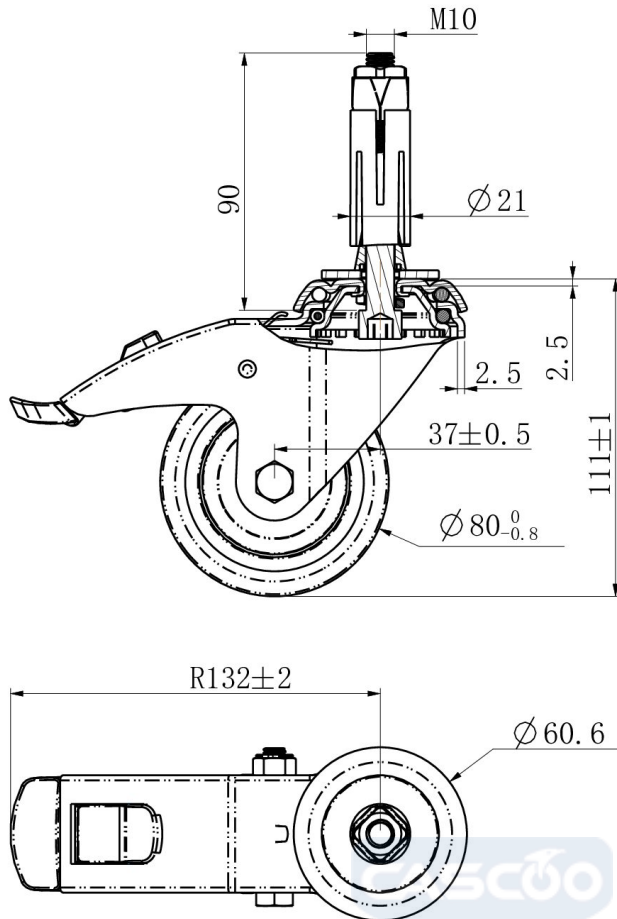

RATTAKOMPLEKT BAX15C0080P2T2B42

Toote SKU	BAX15C0080P2T2B42
Standardivastavus	DIN EN 12530
Seeria	P2T2
Kinnitamine	Poltkinnitusega
Pidur ja suund	tagapiduriga
Ratta materjal	ratta keskosa polüpropüleen (PP)
Protektor	turvis termoplastiline kumm
Temperatuurivahemik	-20°C kuni +60°C
Ratta läbimõõt	80mm
Kandevõime	80kg
Kogukõrgus	111mm
Protektori laius	32mm
Ratta naba laius	36mm
Nihe	37mm
Kinnituspoldi ava läbimõõt	11mm
Pöörderaadius	132mm
Rattapoldi suurus	M8
Puksi läbimõõt	8mm
Rattalaager	kuullaager
Kummi kõvadus	95° Shore A

RATTAKOMPLEKT BAX15C0080P2T2B42

TD_BAX15C0080P2T2B42-EXR02124		
load capacity	80KG	