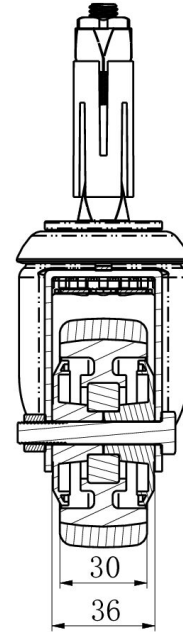

RATTAKOMPLEKT BAX15C0080P2T2B42

Toote SKU	BAX15C0080P2T2B42
Standardivastavus	DIN EN 12530
Seeria	P2T2
Kinnitamine	Poltkinnitusega
Pidur ja suund	tagapiduriga
Ratta materjal	ratta keskosa polüpropüleen (PP)
Protektor	turvis termoplastiline kumm
Temperatuurivahemik	-20°C kuni +60°C
Ratta läbimõõt	80mm
Kandevõime	80kg
Kogukõrgus	111mm
Protektori laius	32mm
Ratta naba laius	36mm
Nihe	37mm
Kinnituspoldi ava läbimõõt	11mm
Pöörderaadius	132mm
Rattapoldi suurus	M8
Puksi läbimõõt	8mm
Rattalaager	kuullaager
Kummi kõvadus	95° Shore A

RATTAKOMPLEKT BAX15C0080P2T2B42

TD_BAX15C0080P2T2B42-EXR02124		
load capacity	80KG	