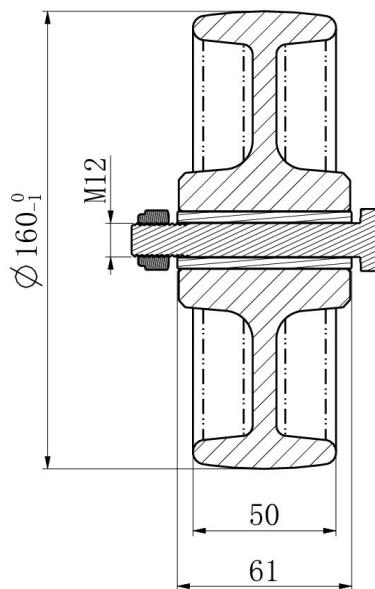

## RATAS 160N0N0P0N

<b>Toote SKU</b>	160N0N0P0N
<b>Standardivastavus</b>	DIN EN 12532
<b>Seeria</b>	N0N0
<b>Ratta materjal</b>	ratta keskosa polüamiid (PA)
<b>Protektor</b>	turvis polüamiid (PA)
<b>Temperatuurivahemik</b>	-40°C kuni +80°C
<b>Ratta läbimõõt</b>	160mm
<b>Kandevõime</b>	300kg
<b>Protektori laius</b>	50mm
<b>Ratta naba laius</b>	59mm
<b>Rattapoldi suurus</b>	M12
<b>Puksi läbimõõt</b>	20mm
<b>Kaal</b>	0.64kg
<b>Rattalaager</b>	liuglaager

# RATAS 160N0N0P0N

TD_160N0N0P0N		
load capacity	300KG	