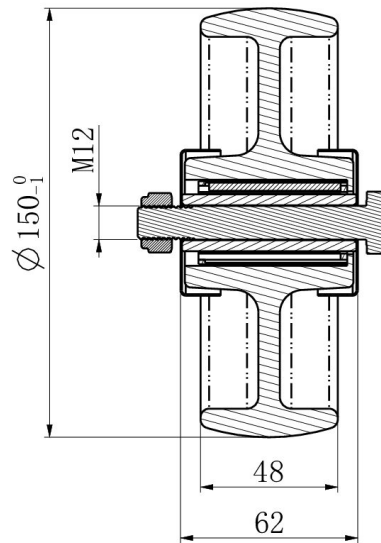

## RATAS 150N0N0R1W

<b>Toote SKU</b>	150N0N0R1W
<b>Standardivastavus</b>	DIN EN 12532
<b>Seeria</b>	N0N0
<b>Ratta materjal</b>	ratta keskosa polüamiid (PA)
<b>Protektor</b>	turvis polüamiid (PA)
<b>Temperatuurivahemik</b>	-40°C kuni +80°C
<b>Ratta läbimõõt</b>	150mm
<b>Kandevõime</b>	300kg
<b>Protektori laius</b>	50mm
<b>Ratta naba laius</b>	59mm
<b>Rattapoldi suurus</b>	M12
<b>Puksi läbimõõt</b>	20mm
<b>Kaal</b>	0.68kg
<b>Rattalaager</b>	nõellaager

# RATAS 150N0N0R1W

TD_150N0N0R1W		
load capacity	300KG	