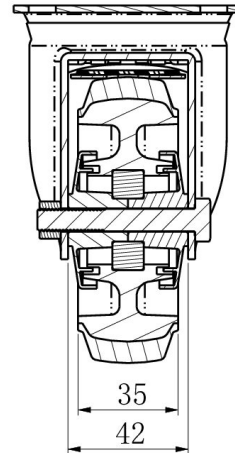

RATTAKOMPLEKT TBP25WC100P2D2B32E

Toote SKU	TBP25WC100P2D2B32E
Standardivastavus	DIN EN 12532
Seeria	P2D2 (ESD)
Kinnitamine	Plaatkinnitusega
Pidur ja suund	tagapiduriga
Ratta materjal	ratta keskosa polüpropüleen (PP)
Protektor	turvis termoplastiline kumm
Temperatuurivahemik	-20°C kuni +60°C
Ratta läbimõõt	100mm
Kandevõime	90kg
Kogukõrgus	125mm
Protektori laius	35mm
Ratta naba laius	40mm
Nihe	40mm
Plaadi mõõtmed	105x80mm
Plaadi aukaugus	80/77x60mm
Pöörderaadius	127mm
Rattapoldi suurus	M8
Puksi läbimõõt	8mm
Kaal	0.82kg
Rattalaager	kuullaager
Special Features	elektrostaatiline (ESD)

RATTAKOMPLEKT TBP25WC100P2D2B32E

TD_TBP25WC100P2D2B32E		
load capacity	90KG	