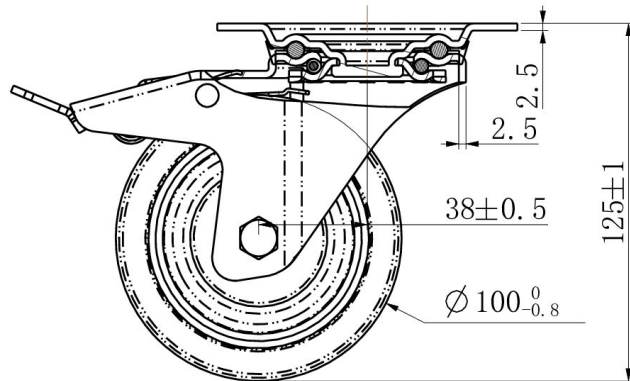

RATTAKOMPLEKT TBP25WC100P2D2B32E

Toote SKU	TBP25WC100P2D2B32E
Standardivastavus	DIN EN 12532
Seeria	P2D2 (ESD)
Kinnitamine	Plaatkinnitusega
Pidur ja suund	tagapiduriga
Ratta materjal	ratta keskosa polüpropüleen (PP)
Protektor	turvis termoplastiline kumm
Temperatuurivahemik	-20°C kuni +60°C
Ratta läbimõõt	100mm
Kandevõime	90kg
Kogukõrgus	125mm
Protektori laius	35mm
Ratta naba laius	40mm
Nihe	40mm
Plaadi mõõtmed	105x80mm
Plaadi aukaugus	80/77x60mm
Pöörderaadius	127mm
Rattapoldi suurus	M8
Puksi läbimõõt	8mm
Kaal	0.82kg
Rattalaager	kuullaager
Special Features	elektrostaatiline (ESD)

RATTAKOMPLEKT TBP25WC100P2D2B32E

TD_TBP25WC100P2D2B32E		
load capacity	90KG	