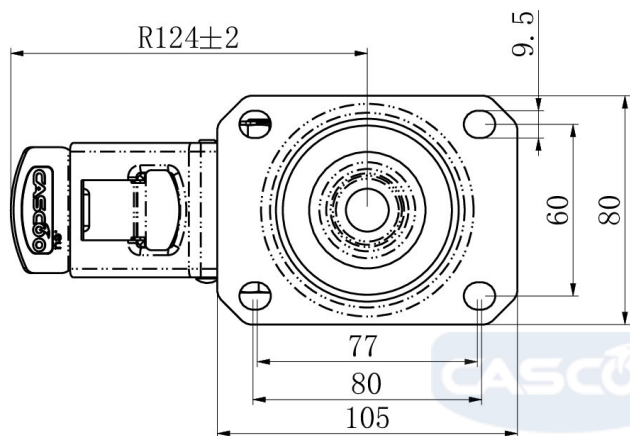

RATTAKOMPLEKT TBP25WC100P2D2B32E

Toote SKU	TBP25WC100P2D2B32E
Standardivastavus	DIN EN 12532
Seeria	P2D2 (ESD)
Kinnitamine	Plaatkinnitusega
Pidur ja suund	tagapiduriga
Ratta materjal	ratta keskosa polüpropüleen (PP)
Protektor	turvis termoplastiline kumm
Temperatuurivahemik	-20°C kuni +60°C
Ratta läbimõõt	100mm
Kandevõime	90kg
Kogukõrgus	125mm
Protektori laius	35mm
Ratta naba laius	40mm
Nihe	40mm
Plaadi mõõtmed	105x80mm
Plaadi aukaugus	80/77x60mm
Pöörderaadius	127mm
Rattapoldi suurus	M8
Puksi läbimõõt	8mm
Kaal	0.82kg
Rattalaager	kuullaager
Special Features	elektrostaatiline (ESD)

RATTAKOMPLEKT TBP25WC100P2D2B32E

TD_TBP25WC100P2D2B32E		
load capacity	90KG	