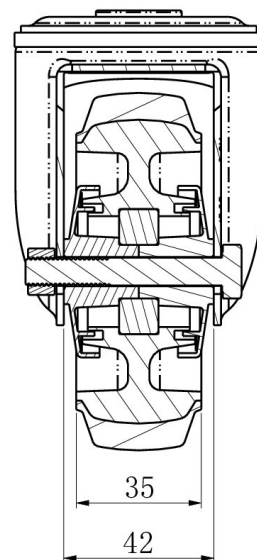

RATTAKOMPLEKT HBH36WC100P2D2B32E

Toote SKU	HBH36WC100P2D2B32E
Standardivastavus	DIN EN 12532
Seeria	P2D2 (ESD)
Kinnitamine	Poltkinnitusega
Pidur ja suund	pöörlev ilma pidurita
Ratta materjal	ratta keskosa polüpropüleen (PP)
Protektor	turvis termoplastiline kumm
Temperatuurivahemik	-20°C kuni +60°C
Ratta läbimõõt	100mm
Kandevõime	90kg
Kogukõrgus	124mm
Protektori laius	35mm
Ratta naba laius	40mm
Nihe	40mm
Kinnituspoldi ava läbimõõt	13mm
Rattapoldi suurus	M8
Puksi läbimõõt	8mm
Kaal	0.37kg
Rattalaager	kuullaager
Special Features	elektrostaatiline (ESD)

RATTAKOMPLEKT HBH36WC100P2D2B32E

TD_HBH36WC100P2D2B32E

load
capacity

90KG