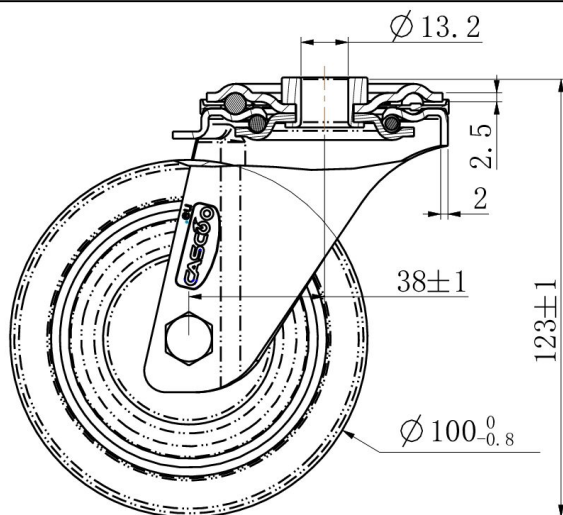

RATTAKOMPLEKT HBH36WC100P2D2B32E

Toote SKU	HBH36WC100P2D2B32E
Standardivastavus	DIN EN 12532
Seeria	P2D2 (ESD)
Kinnitamine	Poltkinnitusega
Pidur ja suund	pöörlev ilma pidurita
Ratta materjal	ratta keskosa polüpropüleen (PP)
Protektor	turvis termoplastiline kumm
Temperatuurivahemik	-20°C kuni +60°C
Ratta läbimõõt	100mm
Kandevõime	90kg
Kogukõrgus	124mm
Protektori laius	35mm
Ratta naba laius	40mm
Nihe	40mm
Kinnituspoldi ava läbimõõt	13mm
Rattapoldi suurus	M8
Puksi läbimõõt	8mm
Kaal	0.37kg
Rattalaager	kuullaager
Special Features	elektrostaatiline (ESD)

RATTAKOMPLEKT HBH36WC100P2D2B32E

TD_HBH36WC100P2D2B32E

load
capacity

90KG