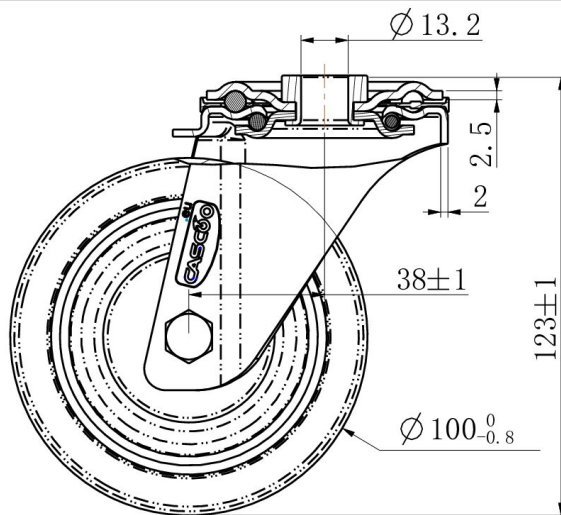

RATTAKOMPLEKT HBH36WC100P2D2B32A

Toote SKU	HBH36WC100P2D2B32A
Standardivastavus	DIN EN 12532
Seeria	P2D2 (antistaatiline)
Kinnitamine	Poltkinnitusega
Pidur ja suund	pöörlev ilma pidurita
Ratta materjal	ratta keskosa polüpropüleen (PP)
Protektor	turvis termoplastiline kumm
Temperatuurivahemik	-20°C kuni +60°C
Ratta läbimõõt	100mm
Kandevõime	90kg
Kogukõrgus	124mm
Protektori laius	35mm
Ratta naba laius	40mm
Nihe	40mm
Kinnituspoldi ava läbimõõt	13mm
Rattapoldi suurus	M8
Puksi läbimõõt	8mm
Kaal	0.52kg
Rattalaager	kuullaager
Special Features	antistaatiline

RATTAKOMPLEKT HBH36WC100P2D2B32A

TD_HBH36WC100P2D2B32A

load
capacity

90KG