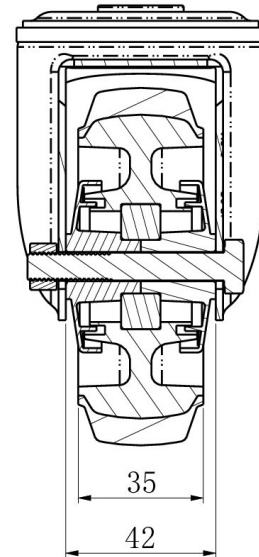

RATTAKOMPLEKT HBH36WC100P2D2B32A

Toote SKU	HBH36WC100P2D2B32A
Standardivastavus	DIN EN 12532
Seeria	P2D2 (antistaatiline)
Kinnitamine	Poltkinnitusega
Pidur ja suund	pöörlev ilma pidurita
Ratta materjal	ratta keskosa polüpropüleen (PP)
Protektor	turvis termoplastiline kumm
Temperatuurivahemik	-20°C kuni +60°C
Ratta läbimõõt	100mm
Kandevõime	90kg
Kogukõrgus	124mm
Protektori laius	35mm
Ratta naba laius	40mm
Nihe	40mm
Kinnituspoldi ava läbimõõt	13mm
Rattapoldi suurus	M8
Puksi läbimõõt	8mm
Kaal	0.52kg
Rattalaager	kuullaager
Special Features	antistaatiline

RATTAKOMPLEKT HBH36WC100P2D2B32A

TD_HBH36WC100P2D2B32A

load
capacity

90KG