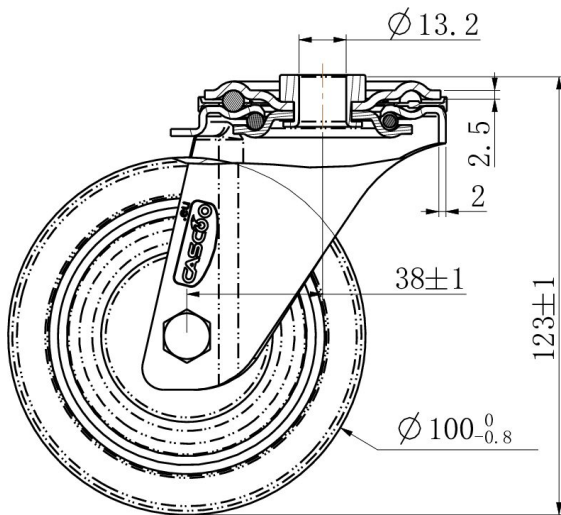

RATTAKOMPLEKT HBH36WC100P2D2B32

Toote SKU	HBH36WC100P2D2B32
Standardivastavus	DIN EN 12532
Seeria	P2D2
Kinnitamine	Poltkinnitusega
Pidur ja suund	pöörlev ilma pidurita
Ratta materjal	ratta keskosa polüpropüleen (PP)
Protektor	turvis termoplastiline kumm
Temperatuurivahemik	-20°C kuni +60°C
Ratta läbimõõt	100mm
Kandevõime	100kg
Kogukõrgus	124mm
Protektori laius	35mm
Ratta naba laius	40mm
Nihe	40mm
Kinnituspoldi ava läbimõõt	13mm
Rattapoldi suurus	M8
Puksi läbimõõt	8mm
Kaal	0.52kg
Rattalaager	kuullaager
Kummi kõvadus	70° Shore A

RATTAKOMPLEKT HBH36WC100P2D2B32

TD_HBH36WC100P2D2B32		
load capacity	100KG	