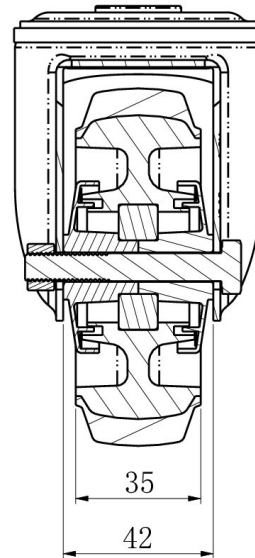

RATTAKOMPLEKT HBH36WC100P2D2B32

Toote SKU	HBH36WC100P2D2B32
Standardivastavus	DIN EN 12532
Seeria	P2D2
Kinnitamine	Poltkinnitusega
Pidur ja suund	pöörlev ilma pidurita
Ratta materjal	ratta keskosa polüpropüleen (PP)
Protektor	turvis termoplastiline kumm
Temperatuurivahemik	-20°C kuni +60°C
Ratta läbimõõt	100mm
Kandevõime	100kg
Kogukõrgus	124mm
Protektori laius	35mm
Ratta naba laius	40mm
Nihe	40mm
Kinnituspoldi ava läbimõõt	13mm
Rattapoldi suurus	M8
Puksi läbimõõt	8mm
Kaal	0.52kg
Rattalaager	kuullaager
Kummi kõvadus	70° Shore A

RATTAKOMPLEKT HBH36WC100P2D2B32

TD_HBH36WC100P2D2B32		
load capacity	100KG	