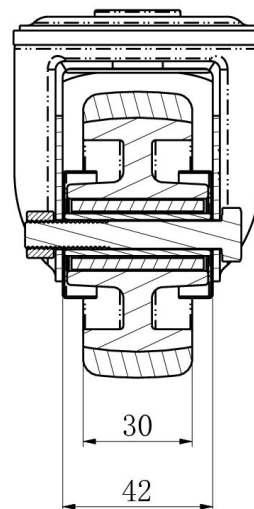

RATTAKOMPLEKT HBH36WC080P2W2R1W

Toote SKU	HBH36WC080P2W2R1W
Standardivastavus	DIN EN 12532
Seeria	P2W2
Kinnitamine	Poltkinnitusega
Ratta materjal	ratta keskosa polüpropüleen (PP)
Protektor	turvis termoplastiline kumm
Temperatuurivahemik	-20°C kuni +60°C
Ratta läbimõõt	80mm
Kandevõime	80kg
Kogukõrgus	104mm
Protektori laius	30mm
Ratta naba laius	40mm
Nihe	40mm
Kinnituspoldi ava läbimõõt	13mm
Rattapoldi suurus	M8
Puksi läbimõõt	12mm
Kaal	0.46kg
Rattalaager	nõellaager
Kummi kõvadus	95° Shore A

RATTAKOMPLEKT HBH36WC080P2W2R1W

TD_HBH36WC080P2W2R1W

load
capacity

75KG