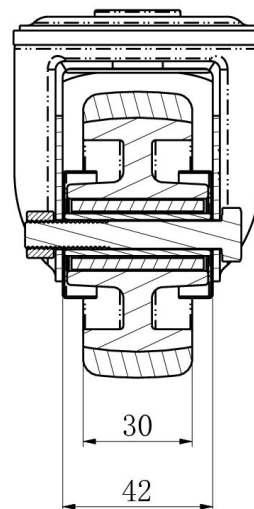

## RATTAKOMPLEKT HBH36WC080P2W2R1W

<b>Toote SKU</b>	HBH36WC080P2W2R1W
<b>Standardivastavus</b>	DIN EN 12532
<b>Seeria</b>	P2W2
<b>Kinnitamine</b>	Poltkinnitusega
<b>Ratta materjal</b>	ratta keskosa polüpropüleen (PP)
<b>Protektor</b>	turvis termoplastiline kumm
<b>Temperatuurivahemik</b>	-20°C kuni +60°C
<b>Ratta läbimõõt</b>	80mm
<b>Kandevõime</b>	80kg
<b>Kogukõrgus</b>	104mm
<b>Protektori laius</b>	30mm
<b>Ratta naba laius</b>	40mm
<b>Nihe</b>	40mm
<b>Kinnituspoldi ava läbimõõt</b>	13mm
<b>Rattapoldi suurus</b>	M8
<b>Puksi läbimõõt</b>	12mm
<b>Kaal</b>	0.46kg
<b>Rattalaager</b>	nõellaager
<b>Kummi kõvadus</b>	95° Shore A

RATTAKOMPLEKT HBH36WC080P2W2R1W

TD\_HBH36WC080P2W2R1W

load  
capacity

75KG