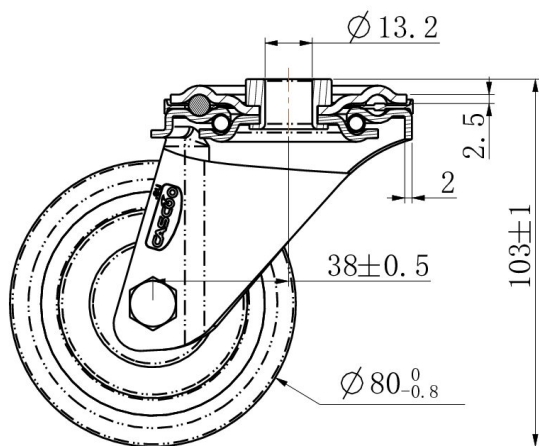

## RATTAKOMPLEKT HBH36WC080P2W2R1W

<b>Toote SKU</b>	HBH36WC080P2W2R1W
<b>Standardivastavus</b>	DIN EN 12532
<b>Seeria</b>	P2W2
<b>Kinnitamine</b>	Poltkinnitusega
<b>Ratta materjal</b>	ratta keskosa polüpropüleen (PP)
<b>Protektor</b>	turvis termoplastiline kumm
<b>Temperatuurivahemik</b>	-20°C kuni +60°C
<b>Ratta läbimõõt</b>	80mm
<b>Kandevõime</b>	80kg
<b>Kogukõrgus</b>	104mm
<b>Protektori laius</b>	30mm
<b>Ratta naba laius</b>	40mm
<b>Nihe</b>	40mm
<b>Kinnituspoldi ava läbimõõt</b>	13mm
<b>Rattapoldi suurus</b>	M8
<b>Puksi läbimõõt</b>	12mm
<b>Kaal</b>	0.46kg
<b>Rattalaager</b>	nõellaager
<b>Kummi kõvadus</b>	95° Shore A

RATTAKOMPLEKT HBH36WC080P2W2R1W

TD\_HBH36WC080P2W2R1W

load  
capacity

75KG