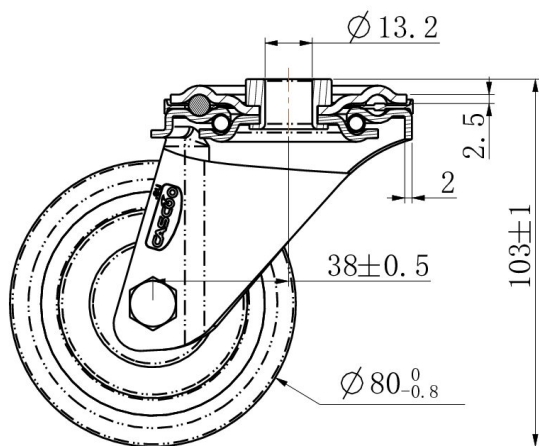

RATTAKOMPLEKT HBH36WC080P2W2R1W

Toote SKU	HBH36WC080P2W2R1W
Standardivastavus	DIN EN 12532
Seeria	P2W2
Kinnitamine	Poltkinnitusega
Ratta materjal	ratta keskosa polüpropüleen (PP)
Protektor	turvis termoplastiline kumm
Temperatuurivahemik	-20°C kuni +60°C
Ratta läbimõõt	80mm
Kandevõime	80kg
Kogukõrgus	104mm
Protektori laius	30mm
Ratta naba laius	40mm
Nihe	40mm
Kinnituspoldi ava läbimõõt	13mm
Rattapoldi suurus	M8
Puksi läbimõõt	12mm
Kaal	0.46kg
Rattalaager	nõellaager
Kummi kõvadus	95° Shore A

RATTAKOMPLEKT HBH36WC080P2W2R1W

TD_HBH36WC080P2W2R1W

load
capacity

75KG