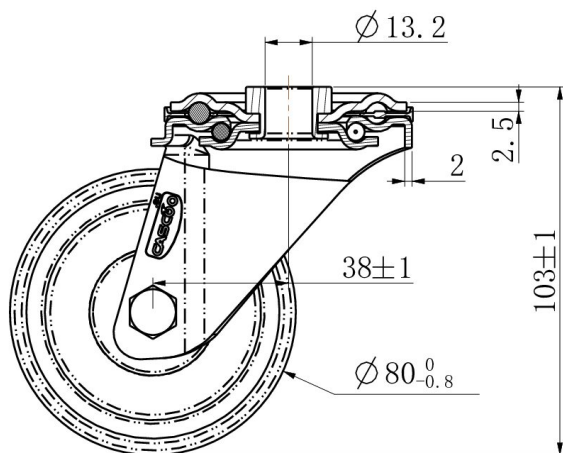

RATTAKOMPLEKT HBH36WC080P2V2R1W

Toote SKU	HBH36WC080P2V2R1W
Standardivastavus	DIN EN 12532
Seeria	P2V2
Kinnitamine	Poltkinnitusega
Ratta materjal	ratta keskosa polüpropüleen (PP)
Protektor	turvis termoplastiline kumm
Temperatuurivahemik	-20°C kuni +60°C
Ratta läbimõõt	80mm
Kandevõime	80kg
Kogukõrgus	104mm
Protektori laius	32mm
Ratta naba laius	40mm
Nihe	40mm
Kinnituspoldi ava läbimõõt	13mm
Rattapoldi suurus	M8
Puksi läbimõõt	12mm
Kaal	0.46kg
Rattalaager	nõellaager
Kummi kõvadus	85° Shore A

RATTAKOMPLEKT HBH36WC080P2V2R1W

TD_HBH36WC080P2V2R1W

load
capacity

80KG