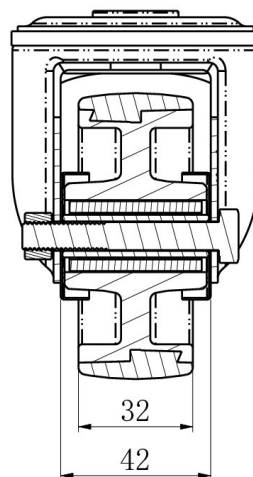

RATTAKOMPLEKT HBH36WC080P2V2R1W

Toote SKU	HBH36WC080P2V2R1W
Standardivastavus	DIN EN 12532
Seeria	P2V2
Kinnitamine	Poltkinnitusega
Ratta materjal	ratta keskosa polüpropüleen (PP)
Protektor	turvis termoplastiline kumm
Temperatuurivahemik	-20°C kuni +60°C
Ratta läbimõõt	80mm
Kandevõime	80kg
Kogukõrgus	104mm
Protektori laius	32mm
Ratta naba laius	40mm
Nihe	40mm
Kinnituspoldi ava läbimõõt	13mm
Rattapoldi suurus	M8
Puksi läbimõõt	12mm
Kaal	0.46kg
Rattalaager	nõellaager
Kummi kõvadus	85° Shore A

RATTAKOMPLEKT HBH36WC080P2V2R1W

TD_HBH36WC080P2V2R1W

load
capacity

80KG