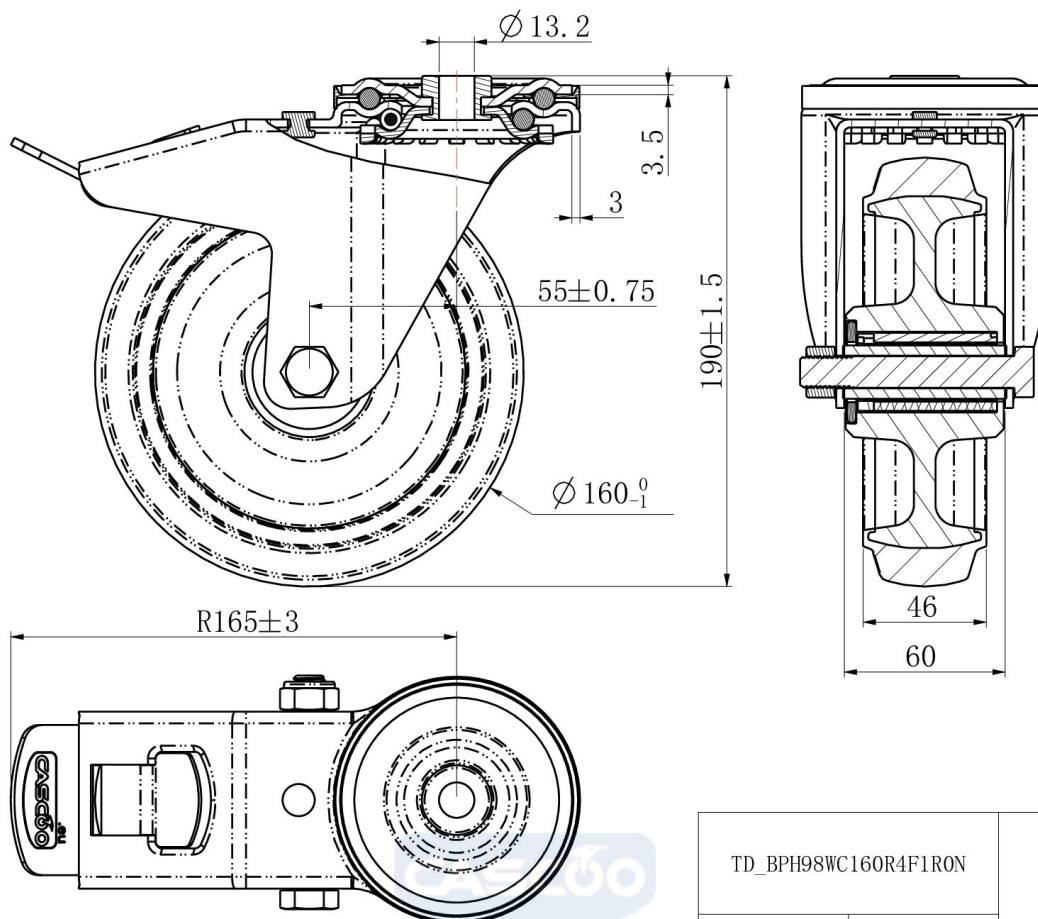

RATTAKOMPLEKT BPH98WC160R4F1R0N

Toote SKU	BPH98WC160R4F1R0N
Standardivastavus	DIN EN 12532
Seeria	R4F1
Kinnitamine	Poltkinnitusega
Pidur ja suund	tagapiduriga
Ratta materjal	ratta keskosa polüamiid (PA)
Protektor	turvis elastne kumm (elastic)
Temperatuurivahemik	-20°C kuni +80°C
Ratta läbimõõt	160mm
Kandevõime	200kg
Kogukõrgus	189mm
Protektori laius	46mm
Ratta naba laius	59mm
Nihe	55mm
Kinnituspoldi ava läbimõõt	13mm
Pöörderaadius	165mm
Rattapoldi suurus	M12
Puksi läbimõõt	20mm
Kaal	2.06kg
Rattalaager	nõellaager
Kummi kõvadus	75° Shore A

RATTAKOMPLEKT BPH98WC160R4F1R0N

TD_BPH98WC160R4F1R0N		
load capacity	250KG	