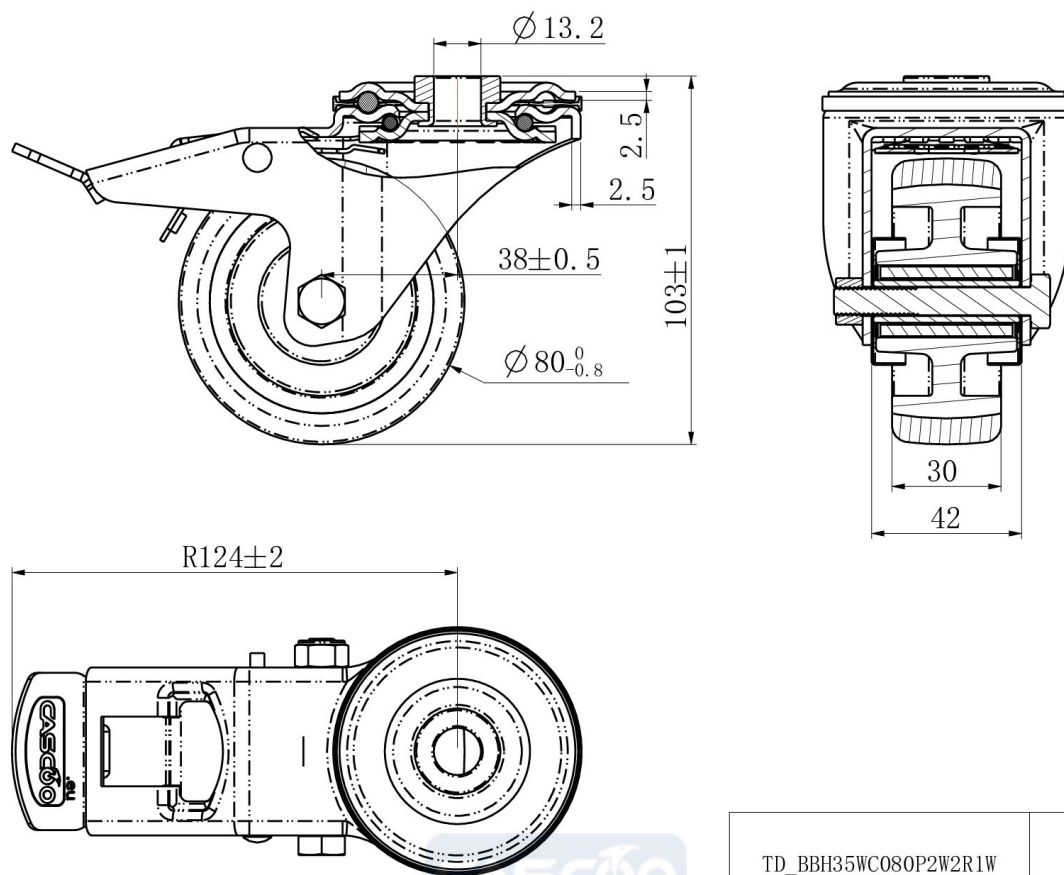

## RATTAKOMPLEKT BBH35WC080P2W2R1W

<b>Toote SKU</b>	BBH35WC080P2W2R1W
<b>Standardivastavus</b>	DIN EN 12532
<b>Seeria</b>	P2W2
<b>Kinnitamine</b>	Poltkinnitusega
<b>Pidur ja suund</b>	tagapiduriga
<b>Ratta materjal</b>	ratta keskosa polüpropüleen (PP)
<b>Protektor</b>	turvis termoplastiline kumm
<b>Temperatuurivahemik</b>	-20°C kuni +60°C
<b>Ratta läbimõõt</b>	80mm
<b>Kandevõime</b>	80kg
<b>Kogukõrgus</b>	104mm
<b>Protektori laius</b>	30mm
<b>Ratta naba laius</b>	40mm
<b>Nihe</b>	40mm
<b>Kinnituspoldi ava läbimõõt</b>	13mm
<b>Pöörderaadius</b>	127mm
<b>Rattapoldi suurus</b>	M8
<b>Puksi läbimõõt</b>	12mm
<b>Kaal</b>	0.67kg
<b>Rattalaager</b>	nõellaager
<b>Kummi kõvadus</b>	95° Shore A

# RATTAKOMPLEKT BBH35WC080P2W2R1W

TD_BBH35WC080P2W2R1W		
load capacity	75KG	