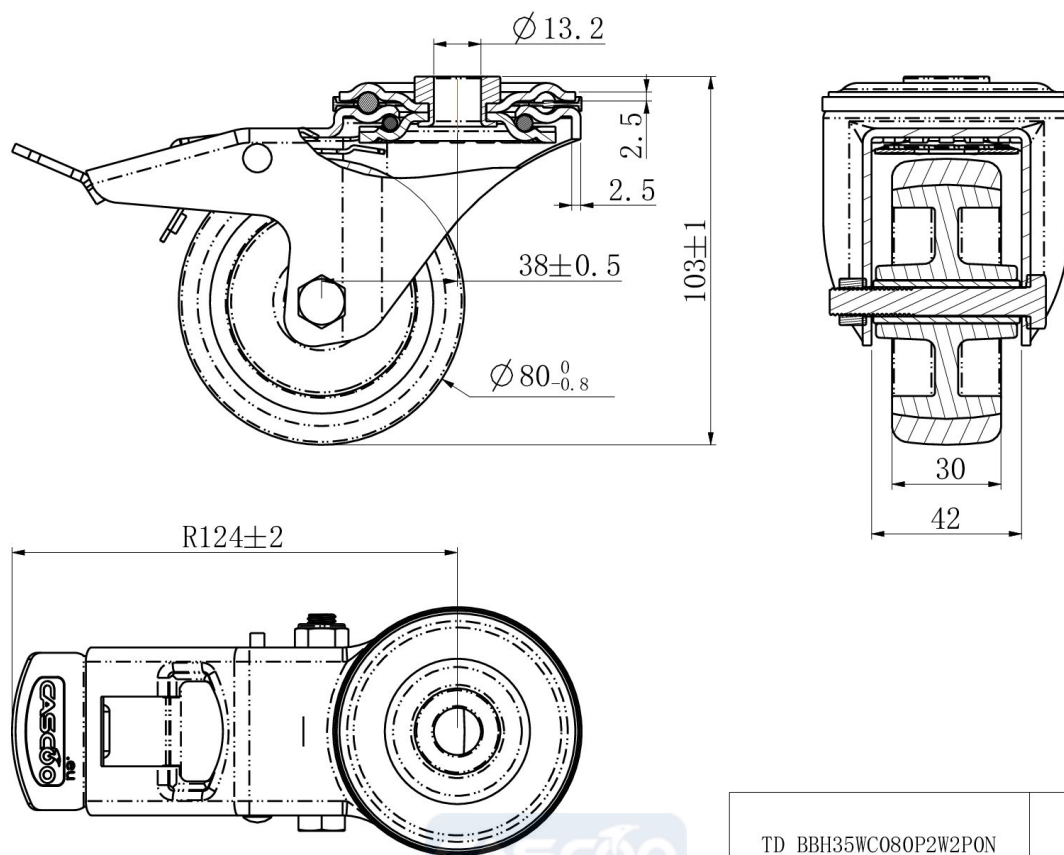

RATTAKOMPLEKT BBH35WC080P2W2P0N

Toote SKU	BBH35WC080P2W2P0N
Standardivastavus	DIN EN 12532
Seeria	P2W2
Kinnitamine	Poltkinnitusega
Pidur ja suund	tagapiduriga
Ratta materjal	ratta keskosa polüpropüleen (PP)
Protektor	turvis termoplastiline kumm
Temperatuurivahemik	-20°C kuni +60°C
Ratta läbimõõt	80mm
Kandevõime	80kg
Kogukõrgus	104mm
Protektori laius	30mm
Ratta naba laius	40mm
Nihe	40mm
Kinnituspoldi ava läbimõõt	13mm
Pöörderaadius	127mm
Rattapoldi suurus	M8
Puksi läbimõõt	12mm
Kaal	0.67kg
Rattalaager	liuglaager
Kummi kõvadus	95° Shore A

RATTAKOMPLEKT BBH35WC080P2W2P0N

TD_BBH35WC080P2W2P0N		
load capacity	75KG	