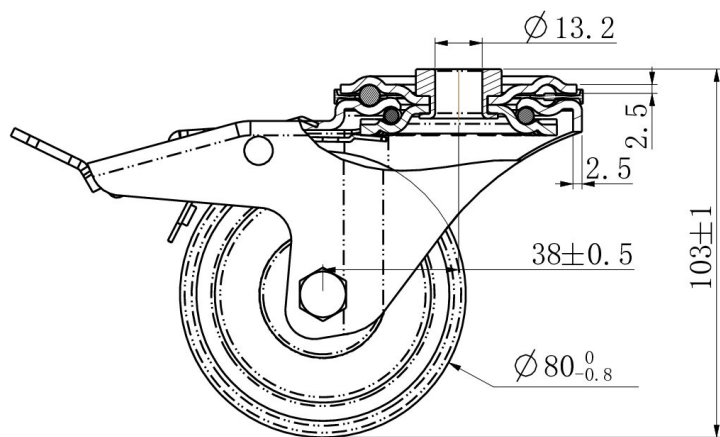

RATTAKOMPLEKT BBH35WC080N2U6R1W

Toote SKU	BBH35WC080N2U6R1W
Standardivastavus	DIN EN 12532
Seeria	N2U6
Kinnitamine	Poltkinnitusega
Pidur ja suund	tagapiduriga
Ratta materjal	ratta keskosa polüamiid (PA)
Protektor	turvis polüuretaan (PU)
Temperatuurivahemik	-40°C kuni +80°C
Ratta läbimõõt	80mm
Kandevõime	130kg
Kogukõrgus	104mm
Protektori laius	32mm
Ratta naba laius	40mm
Nihe	40mm
Kinnituspoldi ava läbimõõt	13mm
Pöörderaadius	127mm
Rattapoldi suurus	M8
Puksi läbimõõt	12mm
Kaal	0.69kg
Rattalaager	nõellaager
Kummi kõvadus	95° Shore A

RATTAKOMPLEKT BBH35WC080N2U6R1W

TD_BBH35WC080N2U6R1W		
load capacity	130KG	