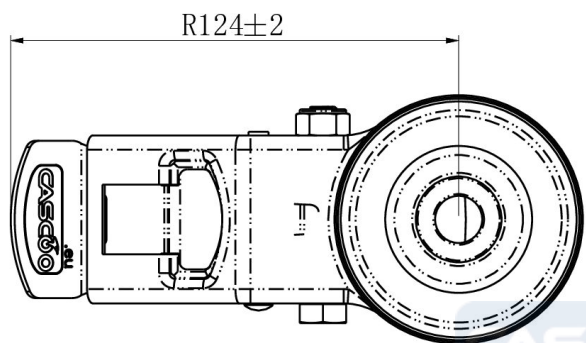

RATTAKOMPLEKT BBH35WC080N2U6R1W

Toote SKU	BBH35WC080N2U6R1W
Standardivastavus	DIN EN 12532
Seeria	N2U6
Kinnitamine	Poltkinnitusega
Pidur ja suund	tagapiduriga
Ratta materjal	ratta keskosa polüamiid (PA)
Protektor	turvis polüuretaan (PU)
Temperatuurivahemik	-40°C kuni +80°C
Ratta läbimõõt	80mm
Kandevõime	130kg
Kogukõrgus	104mm
Protektori laius	32mm
Ratta naba laius	40mm
Nihe	40mm
Kinnituspoldi ava läbimõõt	13mm
Pöörderaadius	127mm
Rattapoldi suurus	M8
Puksi läbimõõt	12mm
Kaal	0.69kg
Rattalaager	nõellaager
Kummi kõvadus	95° Shore A

RATTAKOMPLEKT BBH35WC080N2U6R1W

TD_BBH35WC080N2U6R1W		
load capacity	130KG	