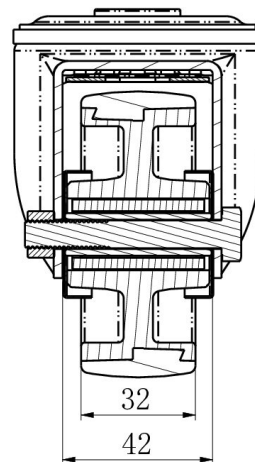

RATTAKOMPLEKT BBH35WC080N2U6R1W

Toote SKU	BBH35WC080N2U6R1W
Standardivastavus	DIN EN 12532
Seeria	N2U6
Kinnitamine	Poltkinnitusega
Pidur ja suund	tagapiduriga
Ratta materjal	ratta keskosa polüamiid (PA)
Protektor	turvis polüuretaan (PU)
Temperatuurivahemik	-40°C kuni +80°C
Ratta läbimõõt	80mm
Kandevõime	130kg
Kogukõrgus	104mm
Protektori laius	32mm
Ratta naba laius	40mm
Nihe	40mm
Kinnituspoldi ava läbimõõt	13mm
Pöörderaadius	127mm
Rattapoldi suurus	M8
Puksi läbimõõt	12mm
Kaal	0.69kg
Rattalaager	nõellaager
Kummi kõvadus	95° Shore A

RATTAKOMPLEKT BBH35WC080N2U6R1W

TD_BBH35WC080N2U6R1W		
load capacity	130KG	